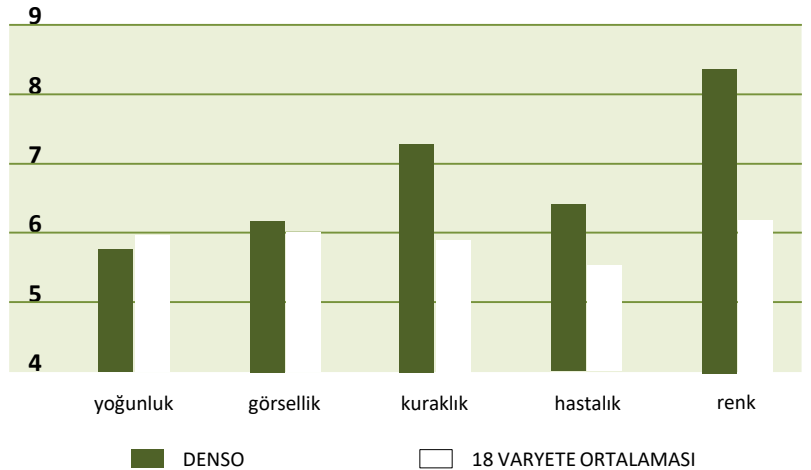

İNGİLTERE’DE YAPILAN DENEMELERİN SONUÇLARI (18 VARYETE)

Puanlama 1 ile 9 arasında yapılmıştır.