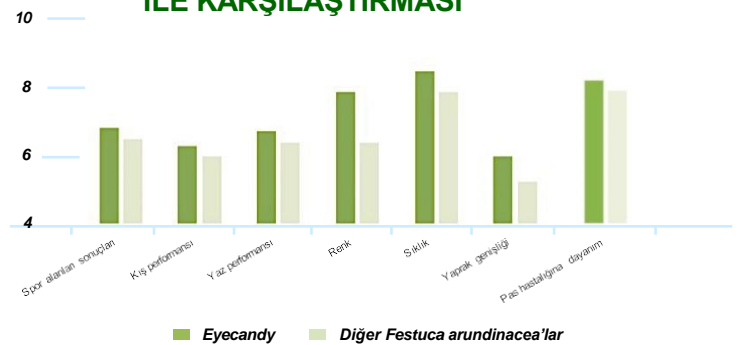

EYECANDY'NİN DİĞER FESTUCA ARUNDINACEA'LAR İLE KARŞILAŞTIRMASI

Değerlendirme 1 kötü – 9 çok iyi

Kaynak : GEVES 2014 (France)