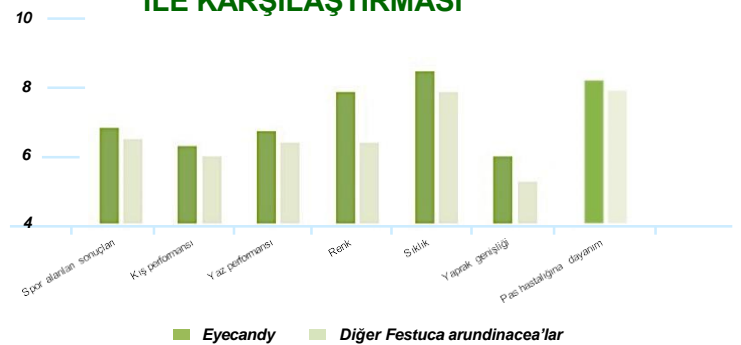

EYECANDY'NİN DİĞER FESTUCA ARUNDINACEA'LAR İLE KARŞILAŞTIRMASI

Değerlendirme 1 kötü – 9 çok iyi

Kaynak : GEVES 2014 (France)