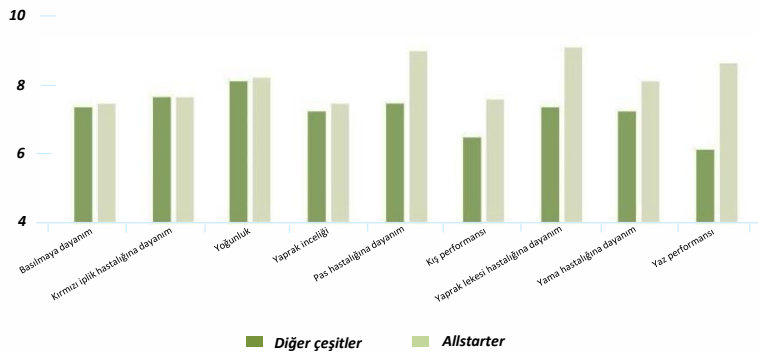

ALLSTARTER'IN DİĞER ÇEŞİTLER İLE KARŞILAŞTIRMASI

Değerlendirme 1 kötü – 9 çok iyi

Kaynak : GEVES 2012 (France)