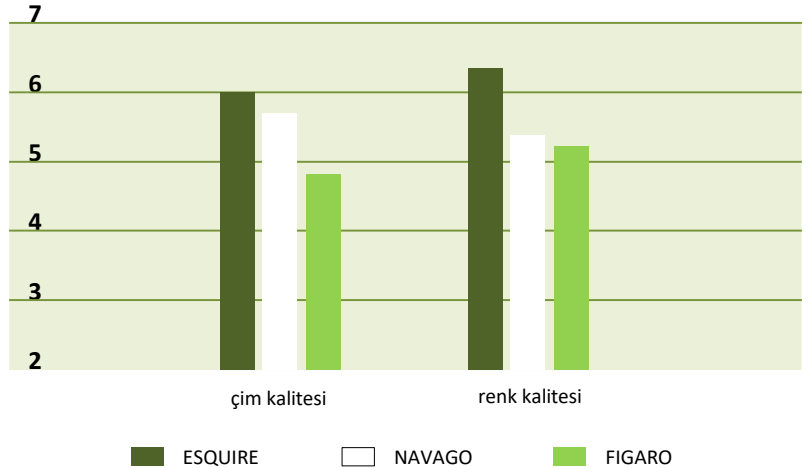

LOLIUM PERENNE ESQUIRE

- ✓ Koyu yeşil renk
- ✓ Hastalıklara yüksek direnç
- ✓ Yoğun yapraklanma
- ✓ Basılmaya dayanım

cim-art.com

PARLAK GELECEK

ESQUIRE, neredeyse hiç tanıtmaya ihtiyaç duyulmayan çok yıllık çim çeşitlerinden birisidir. ESQUIRE'in çim alan oluşturma performansı çok yüksektir.

MÜKEMMEL DAYANIKLILIK

ESQUIRE, kış zararlarına karşı iyi performans gösterir. Kuzey yarım küredeki pas, yaprak lekesi, gri kar küfü, dollar spot gibi önemli hastalıklara direnci çok yüksektir.

ÇOK HIZLI ÇIKIŞ

ESQUIRE, etkileyici yaprak yoğunluğu ile baharda alanı çok erken kaplar. Bu ona aynı zamanda basılmaya dayanım özelliğini kazandırır. Yazın güzel görünümü ve yaprak inceliği ortalama değerlerin üstündedir.

NTEP ÇİM VE YAPRAK KALİTESİ SONUÇLARI (3 VARYETE)

Puanlama 1 ile 9 arasında yapılmıştır.