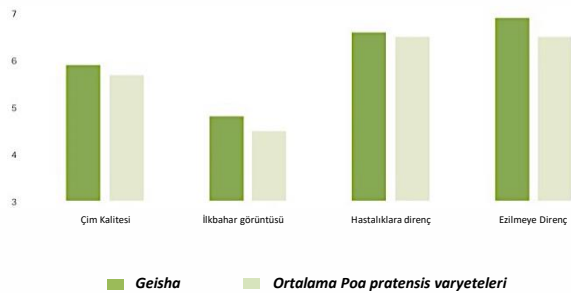

GEISHA'NIN DİĞER ÇEŞİTLERLE KIYASLAMASI

■ Geisha ■ Ortalama Poa pratensis varyeteleri

Değerlendirme 1 kötü – 9 çok iyi